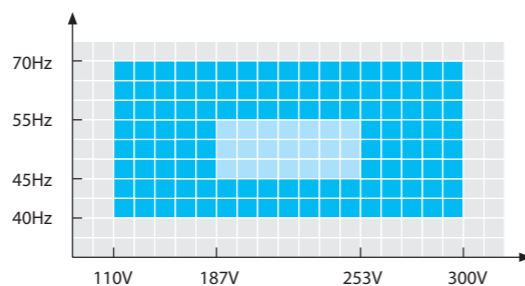

智能人性设计，灵活易扩展

- 电池易配置，可满足不同放电时间要求
- 智能实时电池监测，电池状态尽在掌握
- 多种选配件，灵活适应不同需求

★ 超宽的输入电压、频率范围

■ 日常市电波动范围
■ C1-3kVA 超宽输入电压、频率范围

★ 可搭配发电机使用

选配件清单

选配件	料号
智能插槽选件	730-80405-00P
NMC 卡	730-80349-00P 短卡
CMC 卡	730-80100-00P 短卡
AS400 卡	730-80141-00P 短卡